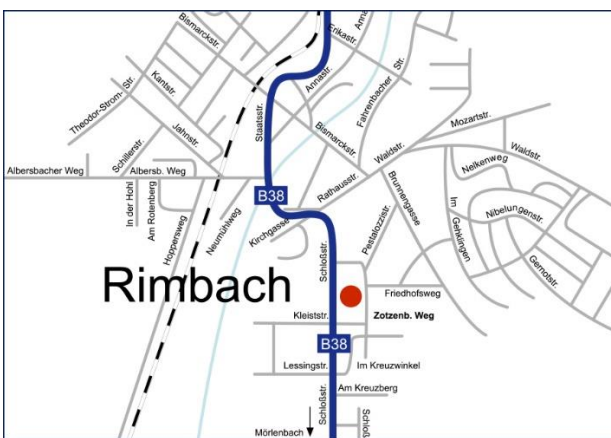

Crew Knüttel

MOTORSPORT GMBH & CO. KG

Unsere Standorte

Rimbach

Crew Knüttel Motorsport GmbH & Co.KG
 Hauptverwaltung
 Zotzenbacher Weg 7-11
 64668 Rimbach / Odenwald
 Tel.: 06253 / 86868
 Fax.: 06253 / 86868

Mörlenbach

Crew Knüttel Motorsport GmbH & Co.KG
 Michelin Lager
 Carl-Benz-Straße 2-4
 69509 Mörlenbach
 Tel.: 06209 / 7971471

Zotzenbach

Crew Knüttel Motorsport GmbH & Co.KG
 Außenlager
 Philip-Reis-Straße 3
 64668 Zotzenbach